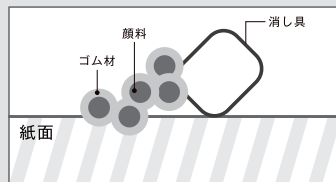

—ケセラ—
Que Seró

新しい消去メカニズム「はがして消す」

● 顔料 ● ゴム材

1. 筆記直後

インクの中で顔料とゴム材が分散した状態。

2. 筆記数秒後

顔料とゴム材以外の成分が空气中に揮発、あるいは紙面中に吸収されると、粘着性のあるゴム材が顔料を巻き込み団子状の「皮張り」状態となる。

3. 乾燥後・消去時

専用の消し具で擦ると、紙面上から「はがし取られて」、筆跡が消去される。⇒はがれた筆跡が消しカスとして発生

間違えても書き直せる

水でにじまない

熱で消えない

筆跡をはがすときは筆跡が十分に乾いてから、キャップについている専用の消し具でこすってください。消し具は摩耗しにくいので繰り返し使用できます。

セーラー万年筆

ケセラ ボールペン

種別	ボール径	インク色	品番	商品コード	単位	M価(税抜)	価格(税抜)	(税込)
本体	0.8mm	① ●ブラック	81-5800-320	226-872	1本	¥300	¥255	¥280
		② ●レッド	81-5800-330	226-874				
		③ ●ブルー	81-5800-340	226-875				
替芯		④ ●ブラック	83-0058-320	226-876		¥150	¥128	¥140
		⑤ ●レッド	83-0058-330	226-877				
		⑥ ●ブルー	83-0058-340	226-878				

●本体長さ:①~③145mm④~⑥111mm●軸(径):①~③11.3mm●キャップ式●インク:水性顔料●注意事項:消えてはいけない書類や宛名書き等には使用しないでください。●出荷/包装単位①~③1/10/100④~⑥1/5/100

乾いてからカラーマーカーや他のインクを重ねると白抜きができ、多彩なマーキングや、着彩表現が可能。

3色展開

ボール径 0.8mm

smartoffice® カスタマーデスク
TEL: 0120-956-707