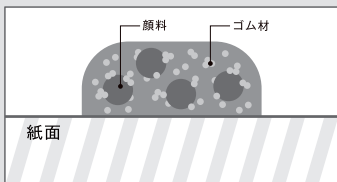

—ケセラ—
Que Seró

新しい消去メカニズム「はがして消す」

● 顔料 ● ゴム材

1. 筆記直後

インクの中で顔料とゴム材が分散した状態。

2. 筆記数秒後

顔料とゴム材以外の成分が空气中に揮発、あるいは紙面中に吸収されると、粘着性のあるゴム材が顔料を巻き込み団子状の「皮張り」状態となる。

3. 乾燥後・消去時

専用の消し具で擦ると、紙面上から「はがし取られて」、筆跡が消去される。⇒はがれた筆跡が消しカスとして発生

間違えても書き直せる

水でにじまない

熱で消えない

筆跡をはがすときは筆跡が十分に乾いてから、キャップについている専用の消し具でこすってください。消し具は摩耗しにくいので繰り返し使用できます。

セーラー万年筆

ケセラ ボールペン

種別	ボール径	インク色	品番	商品コード	単位	M価(税抜)	価格(税抜)	(税込)
本体	0.8mm	① ●ブラック	81-5800-320	226-872	1本	¥300	¥255	¥280
		② ●レッド	81-5800-330	226-874				
		③ ●ブルー	81-5800-340	226-875				
替芯		④ ●ブラック	83-0058-320	226-876		¥150	¥128	¥140
		⑤ ●レッド	83-0058-330	226-877				
		⑥ ●ブルー	83-0058-340	226-878				

●本体長さ:①~③145mm④~⑥111mm●軸(径):①~③11.3mm●キャップ式●インク:水性顔料●注意事項:消えてはいけない書類や宛名書き等には使用しないでください。●出荷/包装単位①~③1/10/100④~⑥1/5/100

乾いてからカラーマーカーや他のインクを重ねると白抜きができ、多彩なマーキングや、着彩表現が可能。

3色展開

ボール径 0.8mm

smartoffice® カスタマーデスク
TEL: 0120-956-707