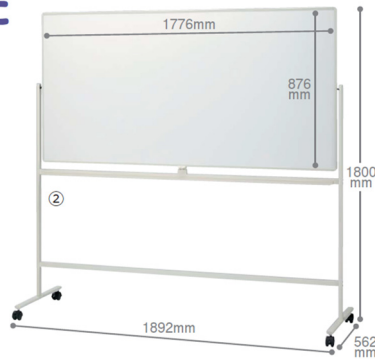

税抜
¥19,500
(税込 ¥21,450)

シーン・用途に合わせて選べる板面幅

スマートオフィスで実績のある脚付きホワイトボードを、シーン・用途に合わせてサイズ別でご用意。

約900mm以下
コンパクトサイズ

筆記面積が標準サイズの約半分なので、デスクサイドなどの狭いスペースでもご使用いただけます。高さが低く、座ったままでも書くことができます。

デスクサイド
狭いスペース

約900mm
スリムサイズ

標準サイズと同じ筆記面積でありながら、板面を縦向きにしたスリムタイプ。横幅が狭いのでオープンスペースなどで軽快にご使用いただけます。

オープンスペース
マグネットスペース※に

※ 給湯室やコピー機の周りなど、磁石に吸い寄せられるように人々が自然と集まってくるスペース

約1200mm
標準サイズ

ホワイトボードで最も一般的なサイズの筆記面積です。立って書くのに適した高さで、板面を見る際にも視線が高くなるので会議室などの人が集まる場所で便利です。

スタンダードな
会議室に

約1800mm
ワイドサイズ

標準サイズの筆記面をさらに横に広げたワイドタイプです。たっぷり書けるので議論が途切れません。会議室などで常設するのに適しています。

「ホワイトボード(脚付き)部門」の売上ランキング (2026年1月実績)

定番! 価格にこだわった 両面ホワイトボード

※高さ 1800mm・奥行 562mm 共通

① 1176mm x 876mm (Ranking 2)

② 1776mm x 876mm (Ranking 1)

② **税抜 ¥22,500** (税込 ¥24,750)

プラス 脚付両面ホワイトボード

W×H(mm)	品番	商品コード	価格(税抜)	(税込)
① 1292	VS2-34DSP	6745-770	¥19,500	¥21,450
② 1892	VS2-36DSP	6745-771	¥22,500	¥24,750

●外寸:D562×H1800mm●板面有効寸法:W①1176②1776×H876mm●質量:①12.2②16.2kg●材質:板面=水性塗装鋼板、芯材=段ボール、脚=鋼管(粉体塗装)、フレーム=アルミ(粉体塗装)●付属品:マーカー(黒・赤各1本)、イレーザー(大)●キャスター(ストップ付)●暗線無●別注(影引):可能(マグネットシートに影引)●詳しくは販売店へお問合せください。

狭いスペースでも使える スモールサイズ