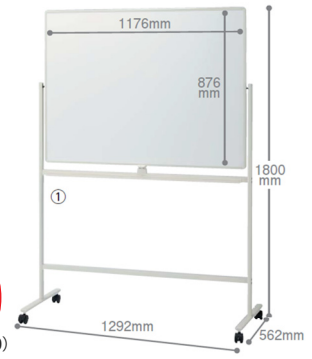

ホワイトボード<脚付き>

迷ったら
コレ!

売れ筋 定番特集

スマートオフィス 脚付きホワイトボード部門 売上ランキング (2026年1月実績)

定番! 価格にこだわった
両面ホワイトボード

スチール
両面
(板面回転)

マグネット
OK

税抜
¥22,500
(税込 ¥24,750)

税抜
¥19,500
(税込 ¥21,450)

シーン・用途に合わせて選べる板面幅

スマートオフィスで実績のある脚付きホワイトボードを、シーン・用途に合わせてサイズ別でご用意。

約900mm以下
コンパクトサイズ

筆記面積が標準サイズの約半分なので、デスクサイドなどの狭いスペースでもご使用いただけます。高さが低く、座ったままでも書くことができます。

デスクサイド
狭いスペース

約900mm
スリムサイズ

標準サイズと同じ筆記面積でありながら、板面を縦向きにしたスリムタイプ。横幅が狭いのでオープンスペースなどで軽快にご使用いただけます。

オープンスペース
マグネットスペース※に

※ 給湯室やコピー機の周りなど、磁石に吸い寄せられるように人々が自然と集まってくるスペース

約1200mm
標準サイズ

ホワイトボードで最も一般的なサイズの筆記面積です。立って書くのに適した高さで、板面を見る際にも視線が高くなるので会議室などの人が集まる場所で便利です。

スタンダードな
会議室に

約1800mm
ワイドサイズ

標準サイズの筆記面をさらに横に広げたワイドタイプです。たっぷり書けるので議論が途切れません。会議室などで常設するのに適しています。

●外寸:D562×H1800mm●板面有効寸法:W①1176②1776×H876mm●質量:①12.2②16.2kg●材質:板面=水性塗装鋼板、芯材=段ボール、脚=鋼管(粉体塗装)、フレーム=アルミ(粉体塗装)●付属品:マーカー(黒・赤各1本)、イレーザー(大)●キャスター(ストップ付)●暗線無●別注(影引):可能(マグネットシートに影引)●詳しくは販売店へお問合せください。

狭いスペースでも使える スモールサイズ