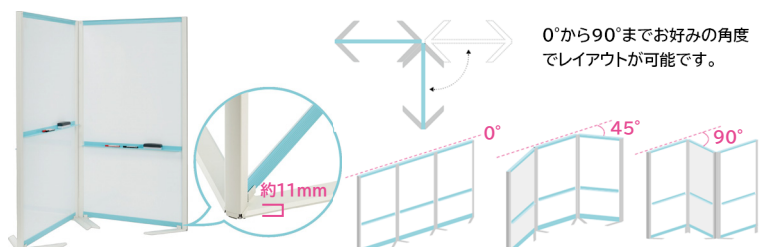

なぜ“パーティションホワイトボード”なのか

「書ける × 仕切れる × 動かせる／固定できる」

— この3つを同時に満たすツールとして、ABWに最適。—

【プロジェクトスペースの創出】

「情報の常設」が、集まらなくても伝わる環境を可能に。

【マグネットスペースの形成】

「雑談」を「知の共有」に変える、社内のハブ機能。

【フレキシブル・ゾーニング】

周囲の視線をやわらかく遮り、落ち着いて使える空間。

どう使いますか？ パーティションホワイトボードの選び方

サクッと会議室化!! 『キャスター脚タイプ』

設置位置を固定せず、必要に応じて移動しながら使えるホワイトボード衝立です。会議や打合せ、情報共有など、その場に合せて空間を切り替えたいシーンで活用できます。

空間づくりに最適!! 『固定脚(くの字)タイプ』

空間づくりの自由度を高めた設計です。厚さ約11mm(※)のくの字脚をボードの内側に向けてデザインすることで、足元のでっぱりを極力なくしました。※ クッションの厚さは含みません。

オフィスを明るく彩るさわやかな4色をラインナップ。

※ピンは掲示板のみ可

仕様・機能説明

プラス

パーティションホワイトボード (片面掲示版)

Wサイズ(mm)	Hサイズ(mm)	品番	商品コード	価格(税別)	(税込)
① 972	1600	VSC-0915BNK-BL	幅 745-732	¥51,600	¥56,760
	1800	VSC-0917BNK-BL	幅 745-733	¥54,200	¥59,620
③ 1272	1600	VSC-1215BNK-BL	幅 745-734	¥58,000	¥63,800
	1800	VSC-1217BNK-BL	幅 745-735	¥66,200	¥72,820

●外寸:D534mm●質量:①18.8②20.6③22.9④26.6kg●カラー:ブルー、フレーム、安定脚=ホワイト●材質/パネル=片面(水性塗装鋼板)、片面クロス(ポリエステル)、スチール・段ボール(芯材)、表面=スチール/布(ポリエステル)、フレーム=アルミ(粉体塗装)、脚=鋼管(粉体塗装)●付属品:マーカー(黒・赤各1本)、イレーザー(大)、マグネット付トレイ1個(掲示板には取付けられません)●キャスター(ストッパー2個)付●スタッキング可能●別注(要引):可能(マグネットシートに要引)※詳しくは販売店へお問合せください。