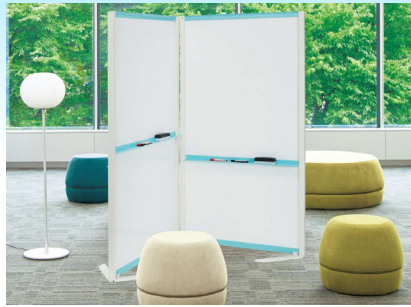

いまして取り組める オフィス改善!

書いて、仕切れる。オフィスを今日から“使い分け”
ABW時代の定番、パーティションホワイトボードという選択。

自由に働く場所を選べるABW(Activity Based Working)において、多くのオフィスが抱える課題は、目的に合った場所が足りないことです。プラスのパーティションホワイトボードは、オープンスペースを瞬時に「プロジェクトスペース」や「マグネットスペース」として使えるようにします。大がかりな工事をすることなく、使う人が自分たちで環境を整えることで、話し合いや意思決定を、スムーズに進めることができます。

なぜ“パーティションホワイトボード”なのか

「書ける × 仕切れる × 動かせる／固定できる」

— この3つを同時に満たすツールとして、ABWに最適。—

【プロジェクトスペースの創出】

「情報の常設」が、集まらなくても伝わる環境を可能に。

【マグネットスペースの形成】

「雑談」を「知の共有」に変える、社内のハブ機能。

【フレキシブル・ゾーニング】

周囲の視線をやわらかく遮り、落ち着いて使える空間。

どう使いますか？ パーティションホワイトボードの選び方

サクッと会議室化!! 『キャスター脚タイプ』

設置位置を固定せず、必要に応じて移動しながら使えるホワイトボード衝立です。会議や打合せ、情報共有など、その場に合せて空間を切り替えたいシーンで活用できます。

空間づくりに最適!! 『固定脚(くの字)タイプ』

空間づくりの自由度を高めた設計です。厚さ約11mm(※)のくの字脚をボードの内側に向けてデザインすることで、足元のでっぱりを極力なくしました。※ クッションの厚さは含みません。