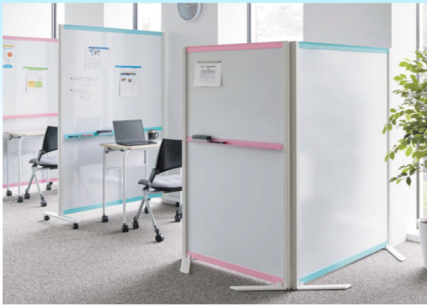

いまして取り組める オフィス改善!

書いて、仕切れる。オフィスを今日から“使い分け”
ABW時代の定番、パーティションホワイトボードという選択。

自由に働く場所を選べるABW(Activity Based Working)において、多くのオフィスが抱える課題は、目的に合った場所が足りないことです。プラスのパーティションホワイトボードは、オープンスペースを瞬時に「プロジェクトスペース」や「マグネットスペース」として使えるようにします。大がかりな工事をすることなく、使う人が自分たちで環境を整えることで、話し合いや意思決定を、スムーズに進めることができます。

なぜ“パーティションホワイトボード”なのか

「書ける × 仕切れる × 動かせる／固定できる」

— この3つを同時に満たすツールとして、ABWに最適。—

【プロジェクトスペースの創出】

「情報の常設」が、集まらなくても伝わる環境を可能に。

【マグネットスペースの形成】

「雑談」を「知の共有」に変える、社内のハブ機能。

【フレキシブル・ゾーニング】

周囲の視線をやわらかく遮り、落ち着いて使える空間。

どう使いますか？ パーティションホワイトボードの選び方

サクッと会議室化!! 『キャスター脚タイプ』

設置位置を固定せず、必要に応じて移動しながら使えるホワイトボード衝立です。会議や打合せ、情報共有など、その場に合せて空間を切り替えたいシーンで活用できます。

空間づくりに最適!! 『固定脚(くの字)タイプ』

空間づくりの自由度を高めた設計です。厚さ約11mm(※)のくの字脚をボードの内側に向けてデザインすることで、足元のでっぱりを極力なくしました。※ クッションの厚さは含みません。