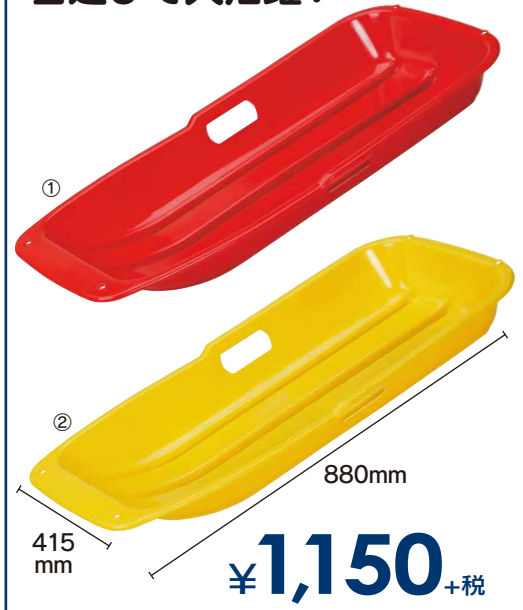

スリーエムジャパン スコッチガード™ 衣類・布製品用 はっ水防汚スプレー		
商品コード	価格	
⑩ 359-268	¥1,280+税	

作業環境の整備に!

使用例

¥551+税

¥296+税

スマートバリュー 三角コーン

商品コード	価格
① 871-072	¥551+税

●寸法: 幅(底)380×奥(底)380×高705mm●質量: 約680g

丸三産業 カラーコーンロープ

商品コード	価格
② 743-481	¥296+税

●寸法: 幅12mm×長さ2m●引掛ける輪の内寸直径: 約9cm

洋服や靴下に貼って ホッと暖まる。

¥2,260+税

(60個入り1個あたり¥37.7+税)

¥900+税

(15足入り1足あたり¥60+税)

アイリスオーヤマ カイロ ほかほか家族

種別	商品コード	価格
① 貼るレギュラー	857-534	¥2,260+税
② くつ下用	857-535	¥900+税

●寸法: ①縦125×横95mm ②縦88×横66mm●持続時間: ①12時間 ②5時間

ベーシックなタイプのソリ。 雪遊びで大活躍!

①

②

415mm

880mm